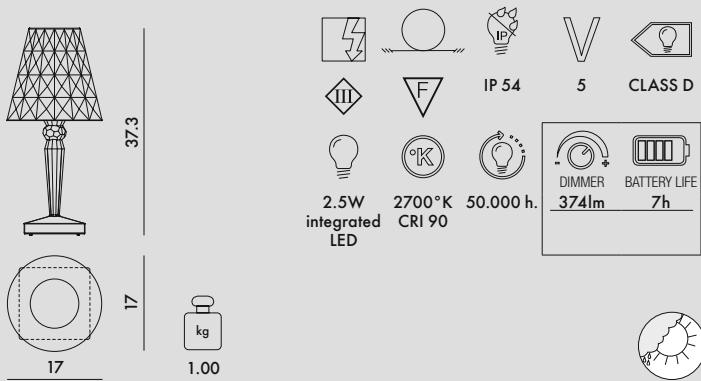

BIG BATTERY 2019

Design Ferruccio Laviani

9475
versione outdoor a batteria dimmerabile

9470
alimentazione diretta

MATERIALE
PMMA trasparente, colorato in massa.

TRASPARENTI

La sorgente luminosa e/o la batteria contenute in questo apparecchio devono essere sostituite solamente da personale qualificato utilizzando ricambi originali.

9470	1	1.14	0.017	19X19X48
9475	1	1.24	0.017	19X19X48