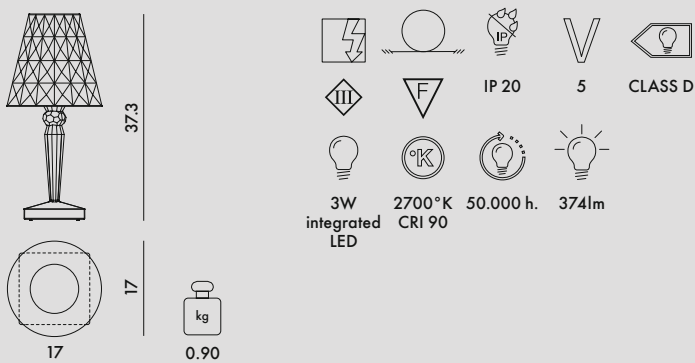

BIG BATTERY 2019

Design Ferruccio Laviani

9475
versione outdoor a batteria dimmerabile

9470
alimentazione diretta

MATERIALE
PMMA trasparente, colorato in massa.

TRASPARENTI

La sorgente luminosa e/o la batteria contenute in questo apparecchio devono essere sostituite solamente da personale qualificato utilizzando ricambi originali.

9470	1	1.14	0.017	19X19X48
9475	1	1.24	0.017	19X19X48