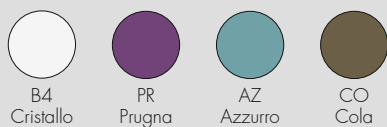

BIG BATTERY 2019

Design Ferruccio Laviani

9475
versione outdoor a batteria dimmerabile

9470
alimentazione diretta

MATERIALE
PMMA trasparente, colorato in massa.

TRASPARENTI

La sorgente luminosa e/o la batteria contenute in questo apparecchio devono essere sostituite solamente da personale qualificato utilizzando ricambi originali.

9470	1	1.14	0.017	19X19X48
9475	1	1.24	0.017	19X19X48