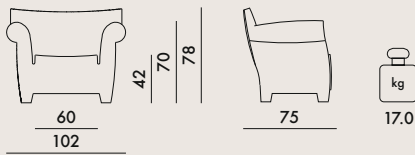

6050

6070

6080

MATERIALE

Polietilene colorato in massa

COPRENTI

6050	1	41.2	1.181	192X75X82
6070	1	25.0	0.657	104X77X82
6080	1	6.5	0.124	53X44X53

	livello raggiunto	
	poltrona	divano
EN 15373:2007		
5.1	Conforme	Conforme
5.2	Conforme	Conforme
Allegato A par. A.2	3	3
EN 1728:2000		
6.2.1	3	3
6.2.2	3	3
6.5	3	3
6.6	3	3
6.7	3	-
6.15	3	-
livello massimo=3		