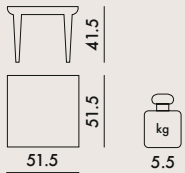

6050

6070

6080

MATERIALE

Polietilene colorato in massa

COPRENTI

6050	1	41.2	1.181	192X75X82
6070	1	25.0	0.657	104X77X82
6080	1	6.5	0.124	53X44X53

	livello raggiunto	
	poltrona	divano
EN 15373:2007		
5.1	Conforme	Conforme
5.2	Conforme	Conforme
Allegato A par. A.2	3	3
EN 1728:2000		
6.2.1	3	3
6.2.2	3	3
6.5	3	3
6.6	3	3
6.7	3	-
6.15	3	-
livello massimo=3		