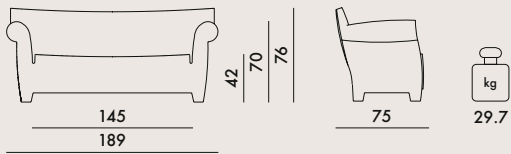

6050

6070

6080

MATERIALE

Polietilene colorato in massa

COPRENTI

6050	1	41.2	1.181	192X75X82
6070	1	25.0	0.657	104X77X82
6080	1	6.5	0.124	53X44X53

	livello raggiunto	
	poltrona	divano
EN 15373:2007		
5.1	Conforme	Conforme
5.2	Conforme	Conforme
Allegato A par. A.2	3	3
EN 1728:2000		
6.2.1	3	3
6.2.2	3	3
6.5	3	3
6.6	3	3
6.7	3	-
6.15	3	-
livello massimo=3		