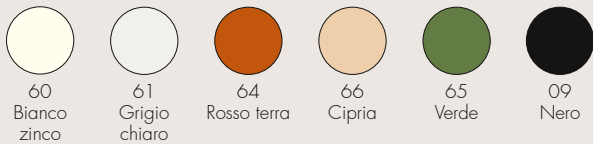

6050

6070

6080

MATERIALE

Polietilene colorato in massa

COPRENTI

6050	1	41.2	1.181	192X75X82
6070	1	25.0	0.657	104X77X82
6080	1	6.5	0.124	53X44X53

	livello raggiunto	
	poltrona	divano
EN 15373:2007		
5.1	Conforme	Conforme
5.2	Conforme	Conforme
Allegato A par. A.2	3	3
EN 1728:2000		
6.2.1	3	3
6.2.2	3	3
6.5	3	3
6.6	3	3
6.7	3	-
6.15	3	-
livello massimo=3		