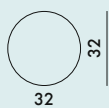

# COMPONIBILI RECYCLED 2020

Design Anna Castelli Ferrieri

**4986**

**4966**

Finitura SI/Silver

**4988**

**4967**

Finitura SI/Silver