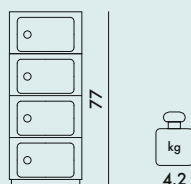

## MATERIALE

Tecnopolimero termoplastico riciclato da scarto industriale

MAT

03  
Bianco

09  
Nero

SI  
Silver

Prodotto in materiale riciclato

<b>4986</b>	1	2.6	0.044	32X32X42
<b>4966</b>	1	2.6	0.044	32X32X42
<b>4988</b>	1	3.6	0.063	33X32X60
<b>4967</b>	1	3.6	0.063	33X32X60
<b>4985</b>	1	4.7	0.085	33X33X78