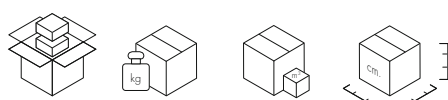

## MATERIALE

Tecnopolimero termoplastico riciclato da scarto industriale

MAT

03  
Bianco

09  
Nero

SI  
Silver

Prodotto in materiale riciclato

<b>4986</b>	1	2.6	0.044	32X32X42
<b>4966</b>	1	2.6	0.044	32X32X42
<b>4988</b>	1	3.6	0.063	33X32X60
<b>4967</b>	1	3.6	0.063	33X32X60
<b>4985</b>	1	4.7	0.085	33X33X78