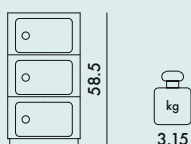

# COMPONIBILI RECYCLED 2020

Design Anna Castelli Ferrieri

**4986**

**4966**

Finitura SI/Silver

**4988**

**4967**

Finitura SI/Silver