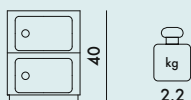

# COMPONIBILI RECYCLED 2020

Design Anna Castelli Ferrieri

**4986**

**4966**

Finitura SI/Silver

**4988**

**4967**

Finitura SI/Silver