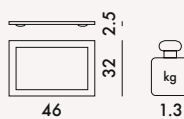

1200

1210

MATERIALE

PMMA trasparente o colorato in massa

TRASPARENTI

1201

1211

MATERIALE

PMMA metallizzato

METALLIZZATI

1200	4	6.7	0.044	55X44X20
1201	4	6.7	0.044	55X44X20
1210	4	11.0	0.065	64X46X22
1211	4	11.0	0.065	64X46X22