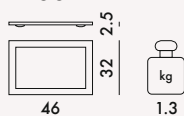

1200

1210

MATERIALE

PMMA trasparente o colorato in massa

TRASPARENTI

1201

1211

MATERIALE

PMMA metallizzato

METALLIZZATI

1200	4	6.7	0.044	55X44X20
1201	4	6.7	0.044	55X44X20
1210	4	11.0	0.065	64X46X22
1211	4	11.0	0.065	64X46X22