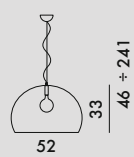

FL/Y 2002

Design Ferruccio Laviani

9030

MATERIALE

PMMA riciclato colorato in massa

Prodotto in materiale riciclato

9038

MATERIALE

9030	1	3.7	0.124	55X41X55
9038	1	3.7	0.124	55X41X55
9035	1	3.7	0.124	55X41X55