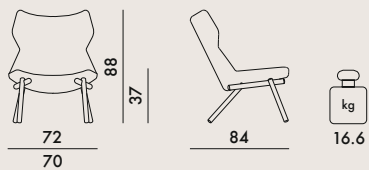

FOLIAGE 2013

Design Patricia Urquiola

6086

GAMBE

Tubolare di ferro verniciato in epoxipoliestere

B
Bianco

N
Nero

R
Rosso

SEDUTA

Imbottito in schiuma poliuretanic ricoperto in tessuto

RIVESTIMENTO

Velluto

0
Tortora

2
Rosa

3
Ottanio

4
Rosso
cardinale

5
Verde
bosco

Trevira™

A
Beige

B
Arancio

C
Grigio

D
Verde

Per andare maggiormente incontro alle esigenze degli spazi dedicati alla collettività, Foliage è disponibile anche in versione personalizzabile con tessuto fornito dal cliente.

Dimensione tessuto personalizzato per rivestimento singolo pezzo:
poltrona: 140x180 cm. divano: 140x800 cm.

EN 1022:2005	Conforme
EN 16139:2013	Conforme
EN 1728:2012	livello raggiunto
6.1.5	(livello massimo) L2
6.1.6	(livello massimo) L2
6.1.7	(livello massimo) L2
6.1.8	(livello massimo) L2
6.2.5	(livello massimo) L2
6.4	(livello massimo) L2
6.5	(livello massimo) L2
6.24	(livello massimo) L2

6086

1
1

14.7
7.0

0.410
0.183

76X76X71
71X66X39