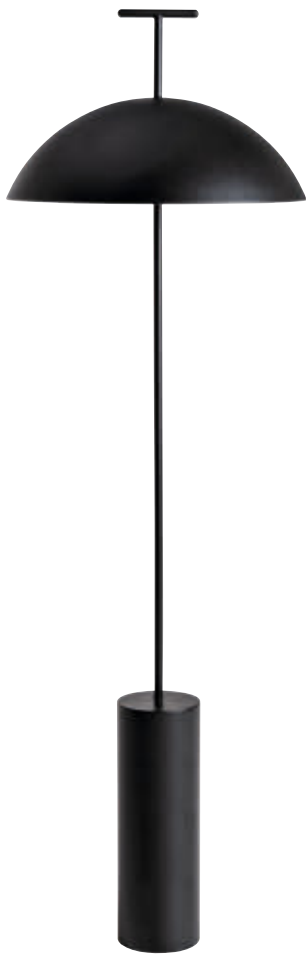

# GEEN-A 2020

Design Ferruccio Laviani

reddot winner 2022  
best of the best

## 9700 dimmerabile

## MATERIALE

Acciaio verniciato a polvere poliestere