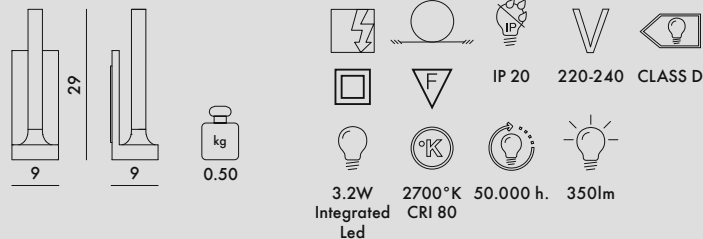

9570 Applique

MATERIALE

PMMA, ABS e PP riciclato metallizzato o verniciato

Prodotto in materiale riciclato

La sorgente luminosa e l'alimentatore contenuti in questo apparecchio devono essere sostituiti solo da personale qualificato.