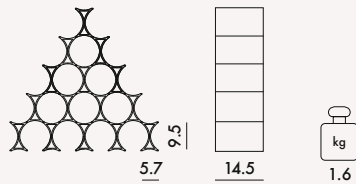

INFINITY 1999

Design Ron Arad

7680

Confezione da 16 elementi

MATERIALE

Polipropilene colorato in massa

OPALINI

1Z
Bianco

2Z
Blu

3Z
Giallo
verde

4Z
Arancio

1

1.8

0.012

37X20X16

7680