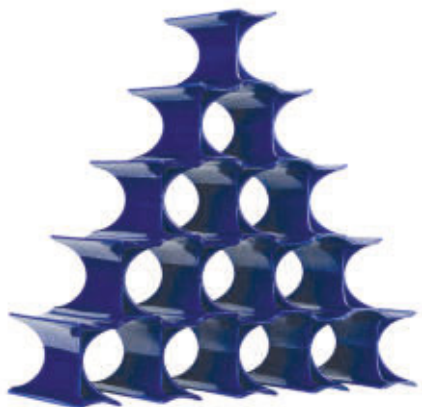

INFINITY 1999

Design Ron Arad

7680

Confezione da 16 elementi

MATERIALE

Polipropilene colorato in massa

OPALINI

1Z
Bianco

2Z
Blu

3Z
Giallo
verde

4Z
Arancio

1

1.8

0.012

37X20X16

7680