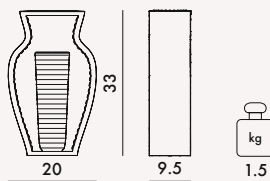

I SHINE 2013

Design Eugeni Quitllet

1215

MATERIALE

PMMA trasparente o colorato in massa

TRASPARENTI

B4
Cristallo

V9
Fumè

E2
Verde

E4
Blu

E6
Rosa

1215

1

1.8

0.014

39X25X15