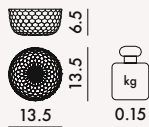

JELLIES FAMILY 2014

Design Patricia Urquiola

1499

1494

1495

1496

1497

1499	4	0.93	0.007	31X8X31
1494	4	1.03	0.005	26X7X26
1495	4	1.92	0.008	31X8X31
1496	4	1.47	0.008	27X11X27
1497	4	2.96	0.008	37X7X37