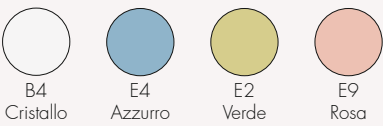

1490

1491

1492

1493

1581

MATERIALE

Tecnopolimero termoplastico trasparente o colorato in massa

TRASPARENTI

1490	1	0.92	0.008	14.5X35X15.5
1491	16	4.74	0.027	18.5X15X19
1492	16	3.28	0.024	18.5X14X19
1493	16	3.03	0.021	18.5X12X19
1581	16	3.22	0.008	30X17X37