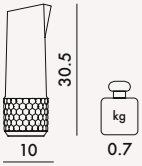

1490

1491

1492

1493

1581

MATERIALE

Tecnopolimero termoplastico trasparente o colorato in massa

TRASPARENTI

1490	1	0.92	0.008	14.5X35X15.5
1491	16	4.74	0.027	18.5X15X19
1492	16	3.28	0.024	18.5X14X19
1493	16	3.03	0.021	18.5X12X19
1581	16	3.22	0.008	30X17X37