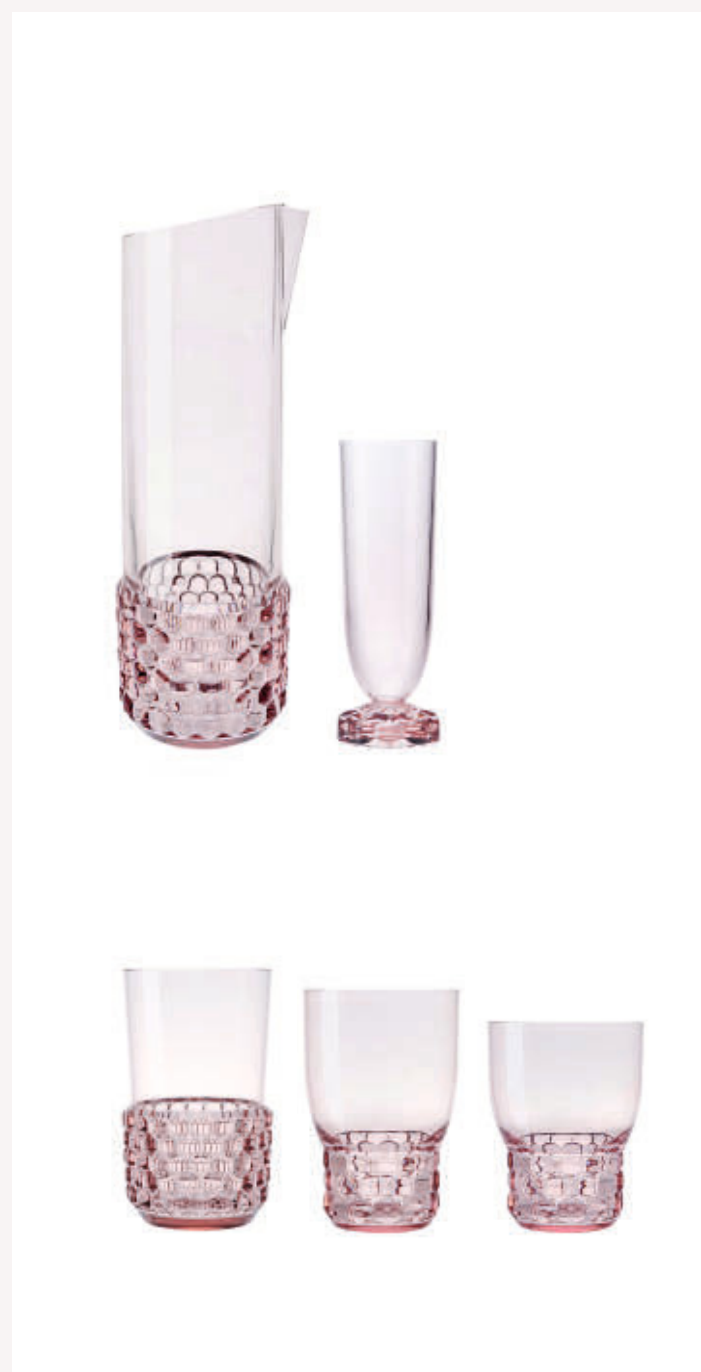

1490

1491

1492

1493

1581

MATERIALE

Tecnopolimero termoplastico trasparente o colorato in massa

TRASPARENTI

1490	1	0.92	0.008	14.5X35X15.5
1491	16	4.74	0.027	18.5X15X19
1492	16	3.28	0.024	18.5X14X19
1493	16	3.03	0.021	18.5X12X19
1581	16	3.22	0.008	30X17X37