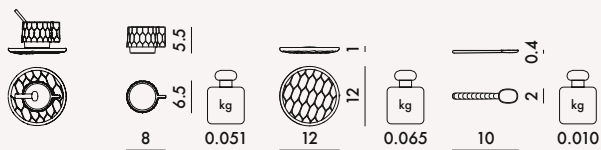

JELLIES FAMILY 2014

Design Patricia Urquiola

1582

1583

1580

MATERIALE

Tecnopolimero termoplastico trasparente o colorato in massa

TRASPARENTI

1582	4	0.894	0.002	14X10X14
1583	1	0.359	0.0014	15X13X7
1580	4	2.57	0.008	40.5X7X28