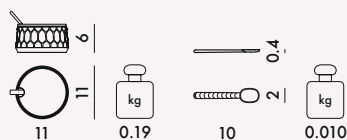

JELLIES FAMILY 2014

Design Patricia Urquiola

1582

1583

1580

MATERIALE

Tecnopolimero termoplastico trasparente o colorato in massa

TRASPARENTI

1582	4	0.894	0.002	14X10X14
1583	1	0.359	0.0014	15X13X7
1580	4	2.57	0.008	40.5X7X28