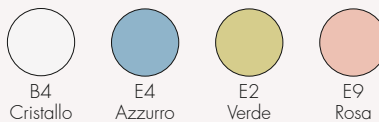

## MATERIALE

Tecnopolimero termoplastico trasparente o colorato in massa

TRASPARENTI

<b>1582</b>	4	0.894	0.002	14X10X14
<b>1583</b>	1	0.359	0.0014	15X13X7
<b>1580</b>	4	2.57	0.008	40.5X7X28