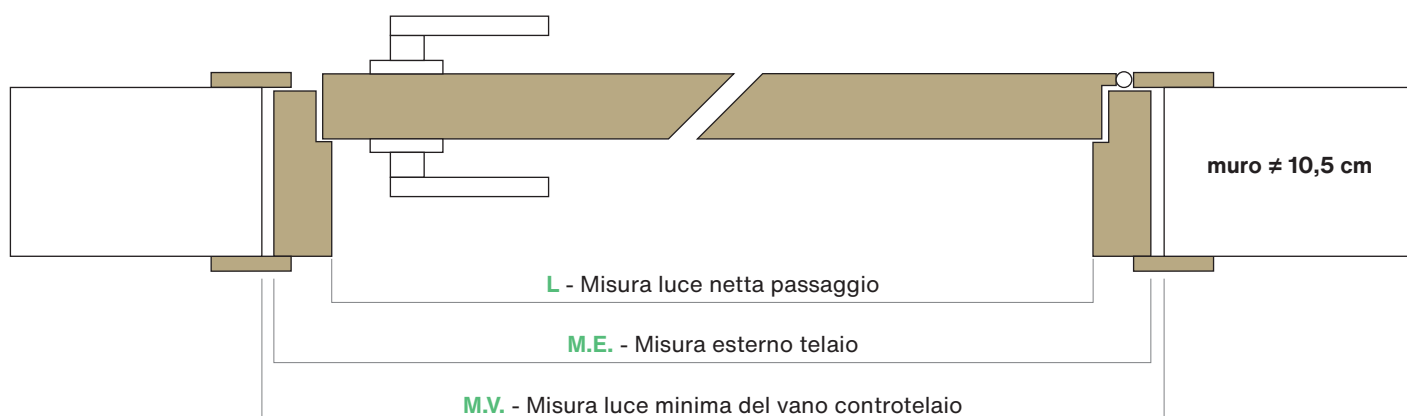

Modello reversibile "ABETE GREZZO" (Misure indicative)

Coprifili da inchiodare (senza aletta estensibile)

L (cm)	M.E. (cm)	M.V. (cm)
71 x 210	78 x 214	79 x 215
81 x 210	88 x 214	89 x 215
71 x 200	78 x 204	79 x 205
81 x 200	88 x 204	89 x 205

La porta reversibile
può essere montata
"destra" o "sinistra"
al momento della posa