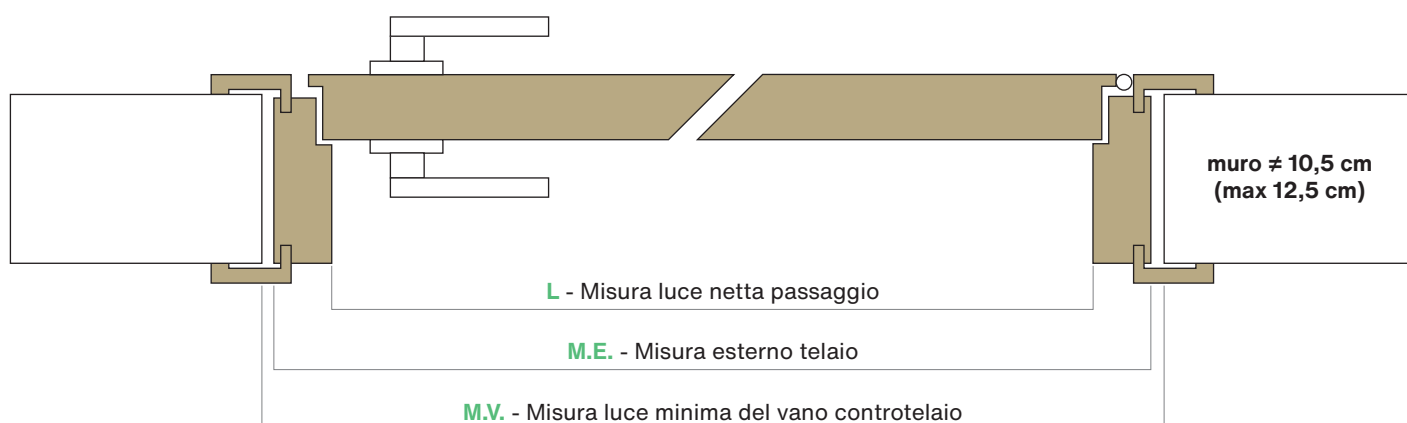

Modelli "BASIC e MATRIX" (Misure indicative)

Coprifili estensibili fino a 12,5 cm.

L (cm)	M.E. (cm)	M.V. (cm)
60 x 210	68 x 214	69 x 215
71 x 210	78 x 214	79 x 215
81 x 210	88 x 214	89 x 215
90 x 210	98 x 214	99 x 215