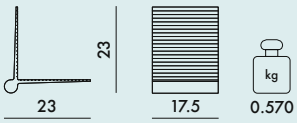

# KITE SHELF 2015

Design Patricia Urquiola

**8060**

**PERNO**

Policarbonato

**MENSOLA**

Tecnopolimero termoplastico trasparente o colorato in massa

TRASPARENTI

B4  
Cristallo

AZ  
Azzurro

VE  
Verde

AM  
Ambra

RO  
Rosa

**8060**

2

1.372

0.021

32X33X20