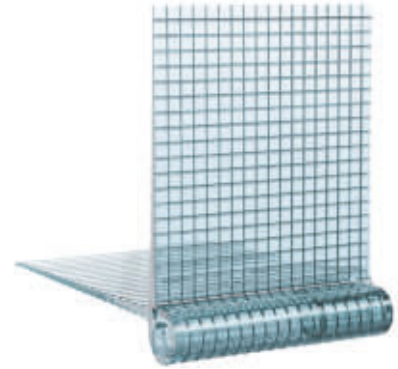

# KITE SHELF 2015

Design Patricia Urquiola

**8060**

**PERNO**

Policarbonato

**MENSOLA**

Tecnopolimero termoplastico trasparente o colorato in massa

TRASPARENTI

B4  
Cristallo

AZ  
Azzurro

VE  
Verde

AM  
Ambra

RO  
Rosa

**8060**

2

1.372

0.021

32X33X20