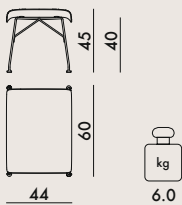

SCOCCA

Legno curvato 3D

SEDUTA

Legno curvato 3D rivestito in pelle

STRUTTURA

Acciaio verniciato o cromato

Frassino dogato

CC
Legno chiaro
Pelle chiara
Cromo

SC
Legno scuro
Pelle scura
Cromo

SN
Legno scuro
Pelle scura
Nero

Prodotto in legno certificato FSC™