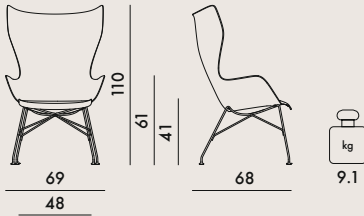

4917

Frassino dogato con seduta rivestita in pelle

4920

Frassino dogato rivestito in pelle

SCOCCA

Legno curvato 3D

SEDUTA

Legno curvato 3D rivestito in pelle

The mark of
responsible forestry

4917	1	13.7	0.57	70X70X115
4920	1	7.8	0.135	53X53X61

Livello raggiunto poltrona poggiatesta

EN 1022:2005	Conf.	Conf.
EN 16139:2013+AC2013	Conf.	Conf.
EN 1728:2012+AC2013		
6.4	L2	L2
6.5	L2	L2
6.10	L2	-
6.11	L2	-
6.15	L2	L2
6.16	-	L2
6.17	L2	L2
6.18	L2	L2
6.20	L2	-
6.24	L2	L2
6.25	L2	L2
6.26	L2	-