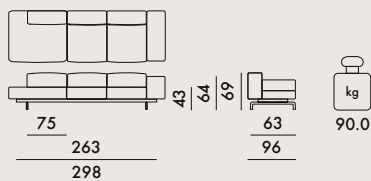

PREZZO **3.877,00 €**

3.177,87

7174

Angolare 7 posti

7179

3 posti, ottoman sinistro

PREZZO **3.877,00 €**

3.177,87

livello raggiunto

EN 1022:2005

Conforme

EN 16139:2013+AC 2013

Conforme

EN 1728:2012+AC 2013

6.4 _____ L2

6.5 _____ L2

6.6 _____ L2

6.8 _____ L2

6.10 _____ L2

6.11 _____ L2

6.12 _____ L2

6.13 _____ L2

6.15 _____ L2

6.16 _____ L2

1 struttura base 18.0 0.134 190X64X11

3 strutture posto 55.5 1.276 101X78X54

2 braccioli 21.0 0.424 101X42X50

1 struttura base 22.7 0.187 265X64X11

2 strutture posto 37.0 0.851 101X78X54

1 struttura ottoman 26.0 0.633 102X115X54