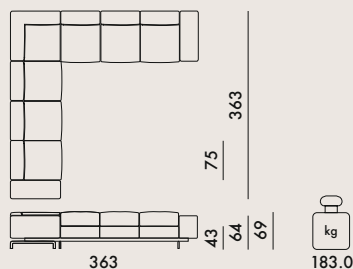

PREZZO **3.877,00 €**

3.177,87

7174

Angolare 7 posti

7179

3 posti, ottoman sinistro

PREZZO **3.877,00 €**

3.177,87

6.17 _____ L2

7155

7170

7171/7179

7175

7176

2 strutture posto 37.0 0.851 101X78X54

2 braccioli 21.0 0.424 101X42X50

1 struttura base 18.0 0.134 190X64X11

3 strutture posto 55.5 1.276 101X78X54

2 braccioli 21.0 0.424 101X42X50

1 struttura base 22.7 0.187 265X64X11

2 strutture posto 37.0 0.851 101X78X54

1 struttura ottoman 26.0 0.633 102X115X54

1 bracciolo 10.5 0.212 101X42X50

1 struttura base 22.7 0.187 265X64X11

1 cuscino 1.85 0.039 51X51X15

1 cuscino 1.3 0.039 51X51X15