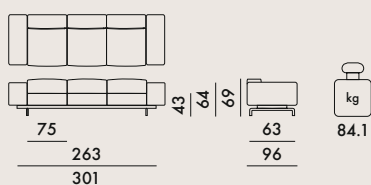

7170

3 posti

PREZZO **3.973,00 €**

3.256,56