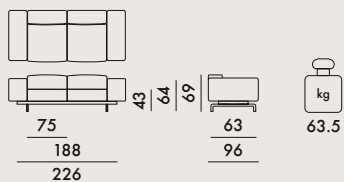

LARGO 2016

Design Piero Lissoni

7155

2 posti

PREZZO **3.404,00 €**

2.790,16

7172

Angolare 5 posti

6.17 _____ L2

7155

7170

7171/7179

7175

7176

2 strutture posto 37.0 0.851 101X78X54

2 braccioli 21.0 0.424 101X42X50

1 struttura base 18.0 0.134 190X64X11

3 strutture posto 55.5 1.276 101X78X54

2 braccioli 21.0 0.424 101X42X50

1 struttura base 22.7 0.187 265X64X11

2 strutture posto 37.0 0.851 101X78X54

1 struttura ottoman 26.0 0.633 102X115X54

1 bracciolo 10.5 0.212 101X42X50

1 struttura base 22.7 0.187 265X64X11

1 cuscino 1.85 0.039 51X51X15

1 cuscino 1.3 0.039 51X51X15