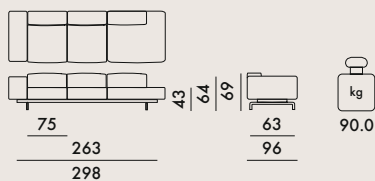

LARGO 2016

Design Piero Lissoni

7155

2 posti

PREZZO **3.404,00 €**

2.790,16

7172

Angolare 5 posti

7170

3 posti

PREZZO **3.973,00 €**

3.256,56

7173

Angolare 6 posti

7171

3 posti, ottoman destro

PREZZO **3.877,00 €**

3.177,87

7174

Angolare 7 posti

7179

3 posti, ottoman sinistro

PREZZO **3.877,00 €**

3.177,87

1 struttura base 18.0 0.134 190X64X11

3 strutture posto 55.5 1.276 101X78X54

2 braccioli 21.0 0.424 101X42X50

1 struttura base 22.7 0.187 265X64X11

2 strutture posto 37.0 0.851 101X78X54

1 struttura ottoman 26.0 0.633 102X115X54