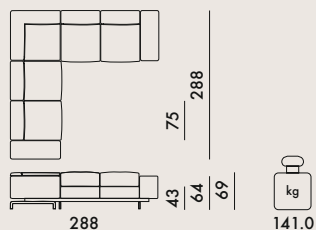

LARGO 2016

Design Piero Lissoni

7155

2 posti

PREZZO **3.404,00 €**

2.790,16

7172

Angolare 5 posti

6.17 _____ L2

7155

7170

7171/7179

7175

7176

2 strutture posto 37.0 0.851 101X78X54

2 braccioli 21.0 0.424 101X42X50

1 struttura base 18.0 0.134 190X64X11

3 strutture posto 55.5 1.276 101X78X54

2 braccioli 21.0 0.424 101X42X50

1 struttura base 22.7 0.187 265X64X11

2 strutture posto 37.0 0.851 101X78X54

1 struttura ottoman 26.0 0.633 102X115X54

1 bracciolo 10.5 0.212 101X42X50

1 struttura base 22.7 0.187 265X64X11

1 cuscino 1.85 0.039 51X51X15

1 cuscino 1.3 0.039 51X51X15