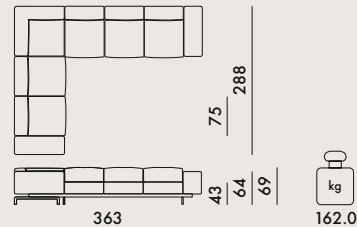

A7162

7163

Angolare 6 posti

A7163

7164

Angolare 7 posti

A7164

7085

Cuscino

EN 1022:2005 livello raggiunto
 EN 16139:2013+AC 2013 Conforme
 EN 1728:2012+AC 2013 Conforme

6.4	L2
6.5	L2
6.6	L2
6.8	L2
6.10	L2
6.11	L2
6.12	L2
6.13	L2
6.15	L2
6.16	L2
6.17	L2

7150/A7150

2 strutture posto	37.0	0.851	101X78X54
2 braccioli	21.0	0.424	101X42X50
1 struttura base	18.0	0.134	190X64X11

7160/A7160

3 strutture posto	55.5	1.276	101X78X54
2 braccioli	21.0	0.424	101X42X50
1 struttura base	22.7	0.187	265X64X11

7161/A7161/7169/A7169

2 strutture posto	37.0	0.851	101X78X54
1 struttura ottoman	26.0	0.633	102X115X54
1 bracciolo	10.5	0.212	101X42X50
1 struttura base	22.7	0.187	265X64X11