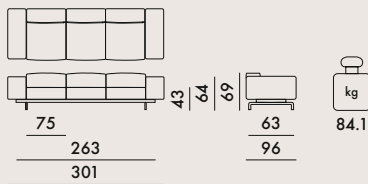

LARGO 2016

Design Piero Lissoni

7150

2 posti

A7150

PREZZO **3.473,00** €

2.846,72

PREZZO **4.135,00** €

3.389,34

7160

3 posti

A7160

PREZZO **4.171,00** €

3.418,85

PREZZO **4.963,00** €

4.068,03

7161

3 posti, ottoman destro

A7161

PREZZO **3.954,00** €

3.240,98

PREZZO **4.705,00** €

3.856,56

7169

3 posti, ottoman sinistro

A7169

PREZZO **3.954,00** €

3.240,98

PREZZO **4.705,00** €

3.856,56

7162

Angolare 5 posti

A7162

7163

Angolare 6 posti

A7163

7164

Angolare 7 posti

A7164

7085

Cuscino

EN 1022:2005 livello raggiunto
EN 16139:2013+AC 2013 Conforme
EN 1728:2012+AC 2013 Conforme

6.4	L2
6.5	L2
6.6	L2
6.8	L2
6.10	L2
6.11	L2
6.12	L2
6.13	L2
6.15	L2
6.16	L2
6.17	L2

7150/A7150

2 strutture posto	37.0	0.851	101X78X54
2 braccioli	21.0	0.424	101X42X50
1 struttura base	18.0	0.134	190X64X11

7160/A7160

3 strutture posto	55.5	1.276	101X78X54
2 braccioli	21.0	0.424	101X42X50
1 struttura base	22.7	0.187	265X64X11

7161/A7161/7169/A7169

2 strutture posto	37.0	0.851	101X78X54
1 struttura ottoman	26.0	0.633	102X115X54
1 bracciolo	10.5	0.212	101X42X50
1 struttura base	22.7	0.187	265X64X11

7085 Gubbio/Pied de poule

1 cuscino	1.85	0.039	51X51X15

7085 Nilo

2 cuscini	3.0	0.070	52X52X26

7166

1 cuscino	1.3	0.039	51X51X15