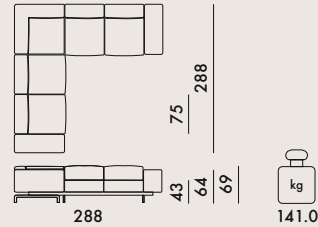

3 posti, ottoman sinistro

A7169

PREZZO **3.954,00** €

3.240,98

PREZZO **4.705,00** €

3.856,56

7162

Angolare 5 posti

A7162

7163

Angolare 6 posti

A7163

7164

Angolare 7 posti

A7164

7085

Cuscino

EN 1022:2005 livello raggiunto
 EN 16139:2013+AC 2013 Conforme
 EN 1728:2012+AC 2013 Conforme

6.4	L2
6.5	L2
6.6	L2
6.8	L2
6.10	L2
6.11	L2
6.12	L2
6.13	L2
6.15	L2
6.16	L2
6.17	L2

7150/A7150

2 strutture posto	37.0	0.851	101X78X54
2 braccioli	21.0	0.424	101X42X50
1 struttura base	18.0	0.134	190X64X11