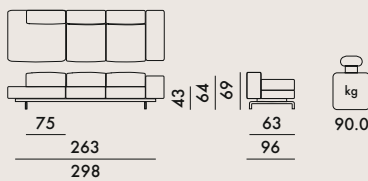

LARGO 2016

Design Piero Lissoni

7150

2 posti

A7150

PREZZO **3.473,00** €

2.846,72

PREZZO **4.135,00** €

3.389,34

7160

3 posti

A7160

PREZZO **4.171,00** €

3.418,85

PREZZO **4.963,00** €

4.068,03

7161

3 posti, ottoman destro

A7161

PREZZO **3.954,00** €

3.240,98

PREZZO **4.705,00** €

3.856,56

7169

3 posti, ottoman sinistro

A7169

PREZZO **3.954,00** €

3.240,98

PREZZO **4.705,00** €

3.856,56

7162

Angolare 5 posti

A7162

7163

Angolare 6 posti

A7163

7164

Angolare 7 posti

A7164

7085

Cuscino

EN 1022:2005 livello raggiunto
EN 16139:2013+AC 2013 Conforme
EN 1728:2012+AC 2013 Conforme

6.4	L2
6.5	L2
6.6	L2
6.8	L2
6.10	L2
6.11	L2
6.12	L2
6.13	L2
6.15	L2
6.16	L2
6.17	L2

7150/A7150

2 strutture posto	37.0	0.851	101X78X54
2 braccioli	21.0	0.424	101X42X50
1 struttura base	18.0	0.134	190X64X11

7160/A7160

3 strutture posto	55.5	1.276	101X78X54
2 braccioli	21.0	0.424	101X42X50
1 struttura base	22.7	0.187	265X64X11

7161/A7161/7169/A7169

2 strutture posto	37.0	0.851	101X78X54
1 struttura ottoman	26.0	0.633	102X115X54
1 bracciolo	10.5	0.212	101X42X50
1 struttura base	22.7	0.187	265X64X11

7085 Gubbio/Pied de poule

1 cuscino	1.85	0.039	51X51X15

7085 Nilo

2 cuscini	3.0	0.070	52X52X26

7166

1 cuscino	1.3	0.039	51X51X15