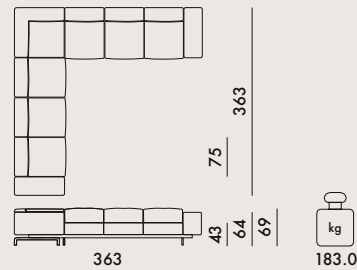

A7162

7163

Angolare 6 posti

A7163

7164

Angolare 7 posti

A7164

7085

Cuscino

EN 1022:2005 livello raggiunto
 EN 16139:2013+AC 2013 Conforme
 EN 1728:2012+AC 2013 Conforme

6.4	L2
6.5	L2
6.6	L2
6.8	L2
6.10	L2
6.11	L2
6.12	L2
6.13	L2
6.15	L2
6.16	L2
6.17	L2

7150/A7150

2 strutture posto	37.0	0.851	101X78X54
2 braccioli	21.0	0.424	101X42X50
1 struttura base	18.0	0.134	190X64X11

7160/A7160

3 strutture posto	55.5	1.276	101X78X54
2 braccioli	21.0	0.424	101X42X50
1 struttura base	22.7	0.187	265X64X11

7161/A7161/7169/A7169

2 strutture posto	37.0	0.851	101X78X54
1 struttura ottoman	26.0	0.633	102X115X54
1 bracciolo	10.5	0.212	101X42X50
1 struttura base	22.7	0.187	265X64X11