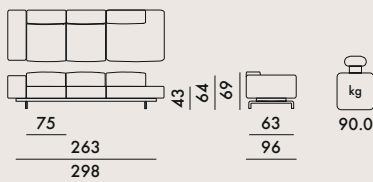

LARGO 2016

Design Piero Lissoni

7150

2 posti

A7150

PREZZO **3.473,00** €

2.846,72

PREZZO **4.135,00** €

3.389,34

7160

3 posti

A7160

PREZZO **4.171,00** €

3.418,85

PREZZO **4.963,00** €

4.068,03

7161

3 posti, ottoman destro

A7161

PREZZO **3.954,00** €

3.240,98

PREZZO **4.705,00** €

3.856,56

7169

3 posti, ottoman sinistro

A7169

PREZZO **3.954,00** €

3.240,98

PREZZO **4.705,00** €

3.856,56

7162

Angolare 5 posti

A7162

7163

Angolare 6 posti

A7163

7164

Angolare 7 posti

A7164

7085

Cuscino

EN 1022:2005 livello raggiunto
EN 16139:2013+AC 2013 Conforme
EN 1728:2012+AC 2013 Conforme

6.4	L2
6.5	L2
6.6	L2
6.8	L2
6.10	L2
6.11	L2
6.12	L2
6.13	L2
6.15	L2
6.16	L2
6.17	L2

7150/A7150

2 strutture posto	37.0	0.851	101X78X54
2 braccioli	21.0	0.424	101X42X50
1 struttura base	18.0	0.134	190X64X11

7160/A7160

3 strutture posto	55.5	1.276	101X78X54
2 braccioli	21.0	0.424	101X42X50
1 struttura base	22.7	0.187	265X64X11

7161/A7161/7169/A7169

2 strutture posto	37.0	0.851	101X78X54
1 struttura ottoman	26.0	0.633	102X115X54
1 bracciolo	10.5	0.212	101X42X50
1 struttura base	22.7	0.187	265X64X11

7085 Gubbio/Pied de poule

1 cuscino	1.85	0.039	51X51X15

7085 Nilo

2 cuscini	3.0	0.070	52X52X26

7166

1 cuscino	1.3	0.039	51X51X15