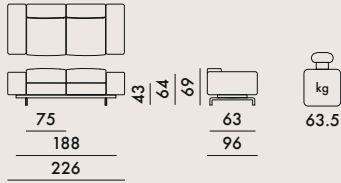

LARGO 2016

Design Piero Lissoni

7150

2 posti

A7150

PREZZO **3.473,00** €

2.846,72

PREZZO **4.135,00** €

Cuscino

EN 1022:2005 livello raggiunto
 EN 16139:2013+AC 2013 Conforme
 EN 1728:2012+AC 2013 Conforme

6.4	L2
6.5	L2
6.6	L2
6.8	L2
6.10	L2
6.11	L2
6.12	L2
6.13	L2
6.15	L2
6.16	L2
6.17	L2

7150/A7150

2 strutture posto	37.0	0.851	101X78X54
2 braccioli	21.0	0.424	101X42X50
1 struttura base	18.0	0.134	190X64X11

7160/A7160

3 strutture posto	55.5	1.276	101X78X54
2 braccioli	21.0	0.424	101X42X50
1 struttura base	22.7	0.187	265X64X11

7161/A7161/7169/A7169

2 strutture posto	37.0	0.851	101X78X54
1 struttura ottoman	26.0	0.633	102X115X54
1 bracciolo	10.5	0.212	101X42X50
1 struttura base	22.7	0.187	265X64X11