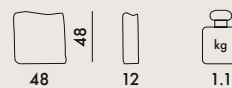

A7162

7163

Angolare 6 posti

A7163

7164

Angolare 7 posti

A7164

7085

Cuscino

EN 1022:2005 livello raggiunto
 EN 16139:2013+AC 2013 Conforme
 EN 1728:2012+AC 2013 Conforme

6.4	L2
6.5	L2
6.6	L2
6.8	L2
6.10	L2
6.11	L2
6.12	L2
6.13	L2
6.15	L2
6.16	L2
6.17	L2

7150/A7150

2 strutture posto	37.0	0.851	101X78X54
2 braccioli	21.0	0.424	101X42X50
1 struttura base	18.0	0.134	190X64X11