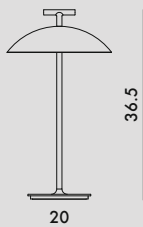

MINI GEEN-A 2022

Design Ferruccio Laviani

9710 versione a batteria dimmerabile