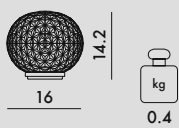

MINI PLANET 2020

Design Tokujin Yoshioka

9410

versione a batteria dimmerabile

9420

alimentazione diretta

PREZZO **204,00 €**
167,21

STRUTTURA

9410	1	0.75	0.01	20X20X24
9420	1	0.75	0.01	20X20X24