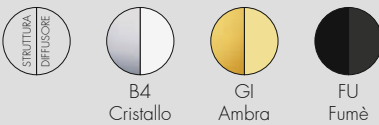

MINI PLANET 2020

Design Tokujin Yoshioka

9410

versione a batteria dimmerabile

9420

alimentazione diretta

PREZZO **204,00 €**
167,21

STRUTTURA

Tecnopolimero termoplastico metallizzato

DIFFUSORE

PMMA trasparente o colorato in massa

discover Mini Planet

La sorgente luminosa e/o la batteria contenute in questo apparecchio devono essere sostituite solamente da personale qualificato utilizzando ricambi originali.