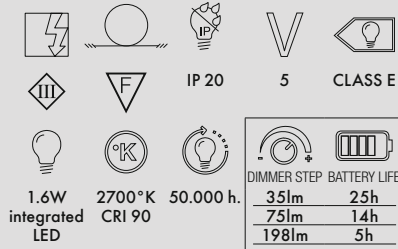

MINI PLANET 2020

Design Tokujin Yoshioka

9410

versione a batteria dimmerabile

9420

alimentazione diretta

PREZZO **204,00 €**
167,21

STRUTTURA