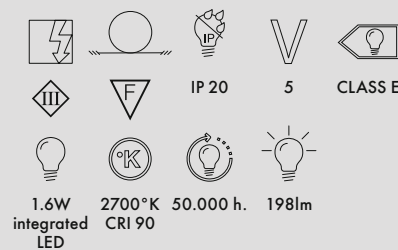

MINI PLANET 2020

Design Tokujin Yoshioka

9410

versione a batteria dimmerabile

9420

alimentazione diretta

PREZZO **204,00 €**
167,21

STRUTTURA

9410	1	0.75	0.01	20X20X24
9420	1	0.75	0.01	20X20X24