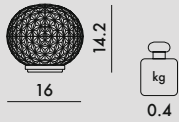

MINI PLANET 2020

Design Tokujin Yoshioka

9410

versione a batteria dimmerabile

9420

alimentazione diretta

PREZZO **204,00 €**
167,21

STRUTTURA

9410	1	0.75	0.01	20X20X24
9420	1	0.75	0.01	20X20X24