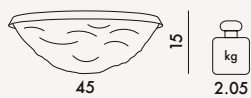

MOON 2010

Design Mario Bellini

1220

MATERIALE

PMMA trasparente o colorato in massa

TRASPARENTI

B4
Cristallo

VF
Fumé

E2
Verde

E9
Rosa

E4
Blu

1220

2

6.47

0.114

53X51X42