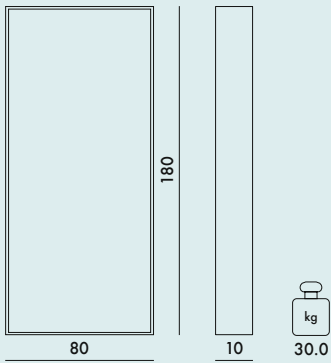

**8330**

**CORNICE**

PMMA trasparente o colorato in massa

**TELAIO**

Acciaio

TRASPARENTI

B4  
Cristallo

COPRENTI

E5  
Bianco  
lucido

E6  
Nero  
lucido

**8330**

1

38.6

0.357

94X190X20