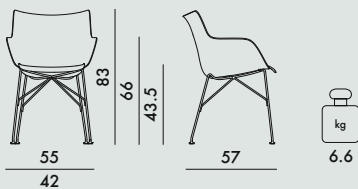

## 4913

h. seduta 43.5 cm. - Basic Veneer

## 4914

h. seduta 43.5 cm. - Frassino dogato

## 5913

h. seduta 41.5 cm. - Basic Veneer

## 5914

h. seduta 41.5 cm. - Frassino dogato