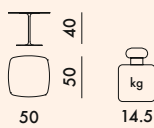

THIERRY 2021

Design Piero Lissoni

4040

4041

4042

4043

x3 KIT h. 40 + h. 45 + h. 50

STRUTTURA

Acciaio verniciato

PIANO

Cristallo temperato retro verniciato

	livello raggiunto
EN 1730:2012	Conforme
EN 15372:2016	Conforme
5.1	Conforme
5.2	Conforme
6.2	L3
6.3	L3
6.4.2	L3
6.5	L3
6.6	L3
6.9	L3
7.2	Conforme

Model	Quantity	Height (cm)	Weight (kg)	Dimensions (cm)
4042	1	13.0	0.152	60X55X46.5
4041	1	13.5	0.162	50X57X57
4040	1	15.5	0.159	60X60X45
4043	1	13.0	0.152	60X55X46.5
	1	13.5	0.162	50X57X57
	1	15.5	0.159	60X60X45