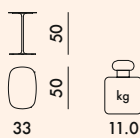

4042

4043

x3 KIT h. 40 + h. 45 + h. 50