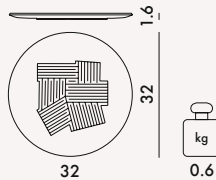

TRAMA 2017

Design Patricia Urquiola

1517

1516

1515

1518

1519

MATERIALE

Melamina

COPRENTI

GC
Grigio
chiaro

GS
Grigio
scuro

NA
Nero
antracite

TE
Terracotta

1517	4	2.2	0.007	22X23.5X13.5
1516	4	2.2	0.007	30.5X28.5X8.5
1515	4	2.8	0.007	35X33X6
1518	4	0.75	0.002	19X17X6.5
1519	4	1.15	0.004	15X16.5X17