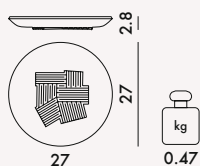

TRAMA 2017

Design Patricia Urquiola

1517

1516

1515

1518

1519

MATERIALE

Melamina

COPRENTI

GC
Grigio
chiaro

GS
Grigio
scuro

NA
Nero
antracite

TE
Terracotta

1517	4	2.2	0.007	22X23.5X13.5
1516	4	2.2	0.007	30.5X28.5X8.5
1515	4	2.8	0.007	35X33X6
1518	4	0.75	0.002	19X17X6.5
1519	4	1.15	0.004	15X16.5X17