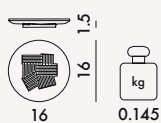

TRAMA 2017

Design Patricia Urquiola

1517

1516

1515

1518

1519

MATERIALE

Melamina

COPRENTI

GC
Grigio
chiaro

GS
Grigio
scuro

NA
Nero
antracite

TE
Terracotta

1517	4	2.2	0.007	22X23.5X13.5
1516	4	2.2	0.007	30.5X28.5X8.5
1515	4	2.8	0.007	35X33X6
1518	4	0.75	0.002	19X17X6.5
1519	4	1.15	0.004	15X16.5X17