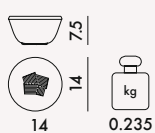

1519

MATERIALE

Melamina

COPRENTI

GC
Grigio
chiaro

GS
Grigio
scuro

NA
Nero
antracite

TE
Terracotta