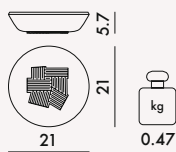

TRAMA 2017

Design Patricia Urquiola

1517

1516

1515

1518

1519

MATERIALE

Melamina

COPRENTI

GC
Grigio
chiaro

GS
Grigio
scuro

NA
Nero
antracite

TE
Terracotta

1517	4	2.2	0.007	22X23.5X13.5
1516	4	2.2	0.007	30.5X28.5X8.5
1515	4	2.8	0.007	35X33X6
1518	4	0.75	0.002	19X17X6.5
1519	4	1.15	0.004	15X16.5X17