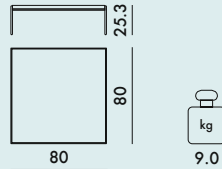

TRAYS 2002

Design Piero Lissoni

4410

4412

4414

STRUTTURA

Acciaio cromato

PIANI

6.3 (livello massimo) 3

4410

1

6.43

0.042

98X8X54

4412

1

10.25

0.066

92X8X89

4414

1

12.5

0.076

157X9X54