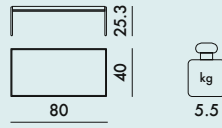

TRAYS 2002

Design Piero Lissoni

4410

4412

4414

STRUTTURA

Acciaio cromato

PIANI

PMMA colorato in massa

COPRENTI

03
Bianco

09
Nero

4410 - 4414

EN 1730:00

livello raggiunto

6.5 (livello massimo) 3

6.3 (livello massimo) 3

4410

1

6.43

0.042

98X8X54

4412

1

10.25

0.066

92X8X89

4414

1

12.5

0.076

157X9X54