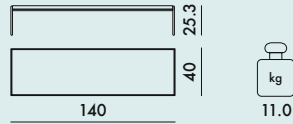

TRAYS 2002

Design Piero Lissoni

4410

4412

4414

STRUTTURA

Acciaio cromato

PIANI

PMMA colorato in massa

COPRENTI

03
Bianco

09
Nero

4410 - 4414

EN 1730:00

livello raggiunto

6.5 (livello massimo) 3

6.3 (livello massimo) 3

4410

1

6.43

0.042

98X8X54

4412

1

10.25

0.066

92X8X89

4414

1

12.5

0.076

157X9X54