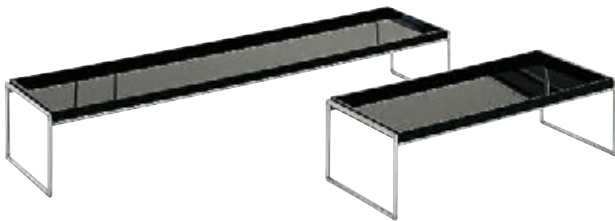

TRAYS 2002

Design Piero Lissoni

4410

4412

4414

STRUTTURA

Acciaio cromato

PIANI

PMMA colorato in massa

COPRENTI

03
Bianco

09
Nero

4410 - 4414

EN 1730:00

livello raggiunto

6.5 (livello massimo) 3

6.3 (livello massimo) 3

4410

1

6.43

0.042

98X8X54

4412

1