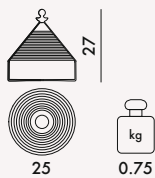

TRULLO 2019

Design Fabio Novembre

1550

MATERIALE

Tecnopolimero termoplastico trasparente o colorato in massa e metallizzato

TRASPARENTE

CF
Cristallo
Fumè

VE
Verde salvia
Rosa

FG
Fumè
Verde

GB
Giallo
Blu

1550

1

1.25

0.024

28X28X31