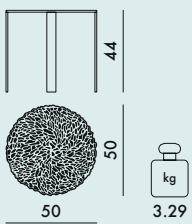

T-TABLE 2006

Design Patricia Urquiola

8500

8501

8502

MATERIALE

PMMA trasparente o colorato in massa

TRASPARENTI

COPRENTI

8500	1	6.4	0.148	60X41X60
8501	1	6.52	0.176	60X49X60
8502	1	7.01	0.202	60X56X60

EN 1730:00	livello raggiunto
6.3	3
6.5	(livello massimo) 5