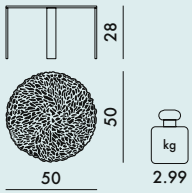

T-TABLE 2006

Design Patricia Urquiola

8500

8501

8502

MATERIALE

PMMA trasparente o colorato in massa

TRASPARENTI

COPRENTI

8500	1	6.4	0.148	60X41X60
8501	1	6.52	0.176	60X49X60
8502	1	7.01	0.202	60X56X60

EN 1730:00	livello raggiunto
6.3	3
6.5	(livello massimo) 5