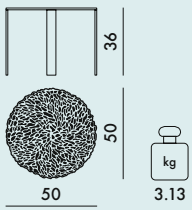

T-TABLE 2006

Design Patricia Urquiola

8500

8501

8502

MATERIALE

PMMA trasparente o colorato in massa

TRASPARENTI

COPRENTI

8500	1	6.4	0.148	60X41X60
8501	1	6.52	0.176	60X49X60
8502	1	7.01	0.202	60X56X60

EN 1730:00	livello raggiunto
6.3	3
6.5	(livello massimo) 5