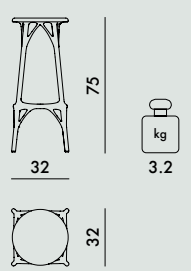

NEW!

A.I. STOOL LIGHT 2022

Design Philippe Starck

5901
h. 45 cm.

5902
h. 65 cm.

5903
h. 75 cm.

MATERIALE

tecnopolimero termoplastico riciclato con carica minerale e trattamento soft touch

COLORI

-  BI
Bianco
-  NE
Nero
-  GR
Grigio

  Prodotto in materiale riciclato

discover A.I. Family

	Livello raggiunto	
	h. 45	h. 65/75
EN 16139:2013+AC2013	Conforme	Conforme
EN 1022:2018 7.2	Conforme	Conforme
EN 1728:2012		
4.1	L2	L2
4.2	L2	L2
6.5	L2	L2
6.8	-	L2
6.15	L2	L2
6.16	L2	L2
6.18	L2	L2
6.21	-	L2
6.24	L2	L2
livello massimo=L2		

Model	Quantity	Weight (kg)	Volume (cm³)	Dimensions (cm)
5901	2	6.8	0.067	52X36X36
5902	2	8.6	0.144	71X58X35
5903	2	9.0	0.168	80X60X35