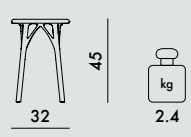

NEW!

A.I. STOOL LIGHT 2022

Design Philippe Starck

5901
h. 45 cm.

5902
h. 65 cm.

5903
h. 75 cm.

MATERIALE

tecnopolimero termoplastico riciclato con carica minerale e trattamento soft touch

COLORI

-  BI
Bianco
-  NE
Nero
-  GR
Grigio

  Prodotto in materiale riciclato

discover A.I. Family

	Livello raggiunto	
	h. 45	h. 65/75
EN 16139:2013+AC2013	Conforme	Conforme
EN 1022:2018 7.2	Conforme	Conforme
EN 1728:2012		
4.1	L2	L2
4.2	L2	L2
6.5	L2	L2
6.8	-	L2
6.15	L2	L2
6.16	L2	L2
6.18	L2	L2
6.21	-	L2
6.24	L2	L2
livello massimo=L2		

Model	Quantity	Weight (kg)	Volume (cm³)	Dimensions (cm)
5901	2	6.8	0.067	52X36X36
5902	2	8.6	0.144	71X58X35
5903	2	9.0	0.168	80X60X35