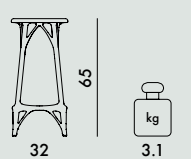

NEW!

A.I. STOOL LIGHT 2022

Design Philippe Starck

5901
h. 45 cm.

5902
h. 65 cm.

5903
h. 75 cm.

MATERIALE

tecnopolimero termoplastico riciclato con carica minerale e trattamento soft touch

COLORI

-  BI
Bianco
-  NE
Nero
-  GR
Grigio

  Prodotto in materiale riciclato

discover A.I. Family

	Livello raggiunto	
	h. 45	h. 65/75
EN 16139:2013+AC2013	Conforme	Conforme
EN 1022:2018 7.2	Conforme	Conforme
EN 1728:2012		
4.1	L2	L2
4.2	L2	L2
6.5	L2	L2
6.8	-	L2
6.15	L2	L2
6.16	L2	L2
6.18	L2	L2
6.21	-	L2
6.24	L2	L2
livello massimo=L2		

Model	Quantity	Weight (kg)	Volume (cm³)	Dimensions (cm)
5901	2	6.8	0.067	52X36X36
5902	2	8.6	0.144	71X58X35
5903	2	9.0	0.168	80X60X35